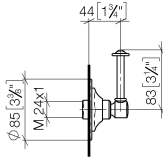

ST 060 300 2371

- Drehumstellung
- Rosette Ø 85 mm

### Einzelkomponenten dieses Sets

Für dieses Set benötigen Sie folgende Komponenten

1x 36 104 371-06

1x 11 170 370-06

ST 060 300 2371

- Drehumstellung
- Rosette Ø 85 mm

ST 060 300 2371

mm [inches]

Zertifikate

LGA\_28456.

**Ersatzteilstückliste**

Nr.	Artikelnummer	Benennung	Verbaumenge	Lieferzeit
1	90 27 97 007 00-06	Abdeckung	1	10
2	09 23 10 125-00	Mutter	1	10
3	90 14 10 063 00 90	Dichtung	1	2
4	09 27 37 101-06	Rosette	1	10
5	09 30 30 069 90	Schraube	1	2
6	09 30 11 194 90	Scheibe	1	2
7	09 18 30 007-06	Huelse	1	-
Ersatzteil nicht mehr bestellbar, bitte bestellen Sie den Nachfolgeartikel				
8	90 28 10 030 00 90	Ring	1	2
9	09 12 12 064-06	Aufnahme	1	-
Ersatzteil nicht mehr bestellbar, bitte bestellen Sie den Nachfolgeartikel				
10	90 14 15 021 00 90	Ring	1	2
11	09 21 02 160-06	Haube	1	10
12	09 20 37 101-06	Griff	1	10
13	09 20 37 001-06	Griff	1	10
14	09 28 22 013 90	Rohr	1	2
15	11 170 370-06	MADISON Hebeleinsatz - Platin gebürstet	1	10
16	09 30 30 062-06	Schraube	1	10