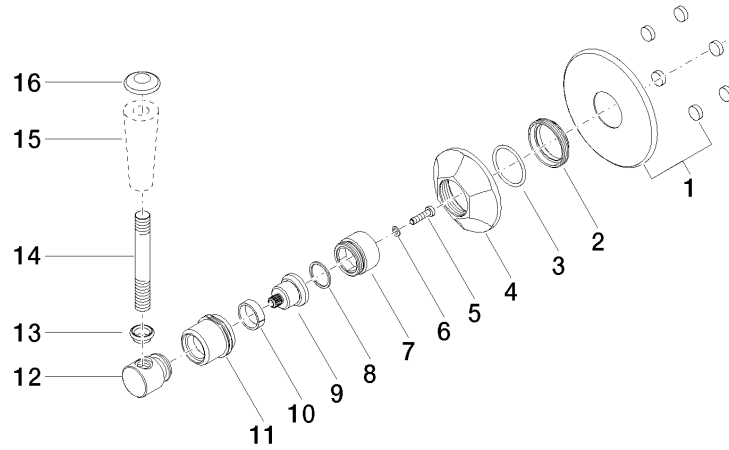

ST 060 300 2371

- Drehumstellung
- Rosette Ø 85 mm

### Einzelkomponenten dieses Sets

Für dieses Set benötigen Sie folgende Komponenten

1x 36 104 371-06

1x 11 170 370-06

ST 060 300 2371

- Drehumstellung
- Rosette Ø 85 mm

ST 060 300 2371

mm [inches]

Zertifikate

LGA\_28456.

**Ersatzteilstückliste**

Nr.	Artikelnummer	Benennung	Verbaumenge	Lieferzeit
1	90 27 97 007 00-06	Abdeckung	1	10
2	09 23 10 125-00	Mutter	1	10
3	90 14 10 063 00 90	Dichtung	1	2
4	09 27 37 101-06	Rosette	1	10
5	09 30 30 069 90	Schraube	1	2
6	09 30 11 194 90	Scheibe	1	2
7	09 18 30 007-06	Huelse	1	-
Ersatzteil nicht mehr bestellbar, bitte bestellen Sie den Nachfolgeartikel				
8	90 28 10 030 00 90	Ring	1	2
9	09 12 12 064-06	Aufnahme	1	-
Ersatzteil nicht mehr bestellbar, bitte bestellen Sie den Nachfolgeartikel				
10	90 14 15 021 00 90	Ring	1	2
11	09 21 02 160-06	Haube	1	10
12	09 20 37 101-06	Griff	1	10
13	09 20 37 001-06	Griff	1	10
14	09 28 22 013 90	Rohr	1	2
15	11 170 370-06	MADISON Hebeleinsatz - Platin gebürstet	1	10
16	09 30 30 062-06	Schraube	1	10