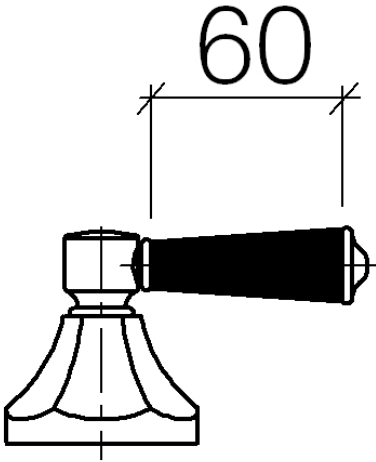

ST 060 300 2371

- Drehumstellung
- Rosette Ø 85 mm

### Einzelkomponenten dieses Sets

Für dieses Set benötigen Sie folgende Komponenten

1x 36 104 371-06

1x 11 170 370-06

ST 060 300 2371

- Drehumstellung
- Rosette Ø 85 mm

ST 060 300 2371

mm [inches]

Zertifikate

LGA\_28456.

**Ersatzteilstückliste**

Nr.	Artikelnummer	Benennung	Verbaumenge	Lieferzeit
1	90 27 97 007 00-06	Abdeckung	1	10
2	09 23 10 125-00	Mutter	1	10
3	90 14 10 063 00 90	Dichtung	1	2
4	09 27 37 101-06	Rosette	1	10
5	09 30 30 069 90	Schraube	1	2
6	09 30 11 194 90	Scheibe	1	2
7	09 18 30 007-06	Huelse	1	-
Ersatzteil nicht mehr bestellbar, bitte bestellen Sie den Nachfolgeartikel				
8	90 28 10 030 00 90	Ring	1	2
9	09 12 12 064-06	Aufnahme	1	-
Ersatzteil nicht mehr bestellbar, bitte bestellen Sie den Nachfolgeartikel				
10	90 14 15 021 00 90	Ring	1	2
11	09 21 02 160-06	Haube	1	10
12	09 20 37 101-06	Griff	1	10
13	09 20 37 001-06	Griff	1	10
14	09 28 22 013 90	Rohr	1	2
15	11 170 370-06	MADISON Hebeleinsatz - Platin gebürstet	1	10
16	09 30 30 062-06	Schraube	1	10

ST 060 300 2371

- für Waschtisch Armaturen

ACHTUNG: Die Hebeleinsätze müssen separat zu den Armaturen bestellt werden!

	Platin gebürstet	11 170 370-06
	Chrom	11 170 370-00
	Gold (23,9kt)	11 170 370-01
	Platin	11 170 370-08
	Messing (23kt Gold)	11 170 370-09
	weiß	11 170 370-12
	schwarz	11 170 370-13
	Messing gebürstet (23kt Gold)	11 170 370-28
	Dark Platinum gebürstet	11 170 370-99